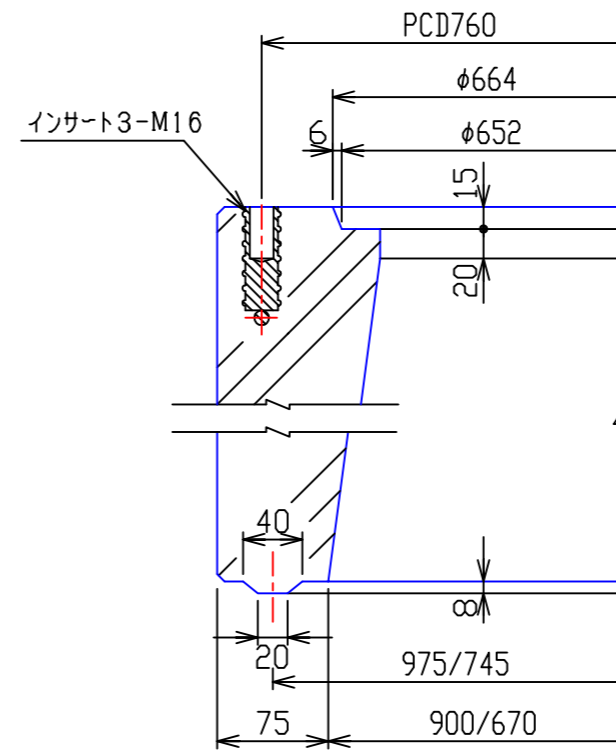

プレホール ミニ 接合部詳細図 ③=1/5

PSM, PMM

PTM

③		
②		
①	'88, 8, 30	
	年.月.日	訂正・変更事項
図面名称	ミニ 接合部詳細図	
全国プレホール工業会		
区分	PHM	図面番号 PH-M-11