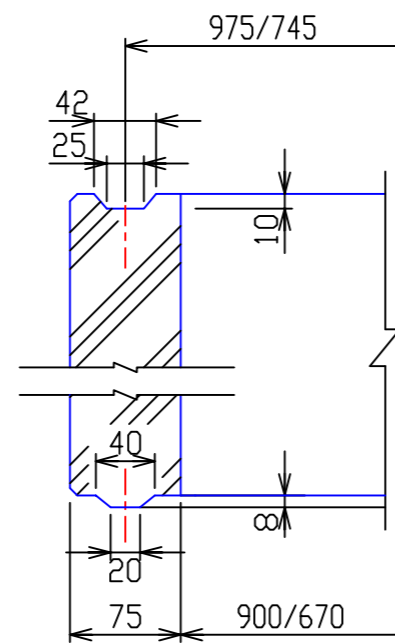

プレホール ミニ 接合部詳細図 ③=1/5

PSM, PMM

PTM

③		
②		
①	'88, 8, 30	
	年.月.日	訂正・変更事項
図面名称	ミニ 接合部詳細図	
全国プレホール工業会		
区分	PHM	図面番号 PH-M-11